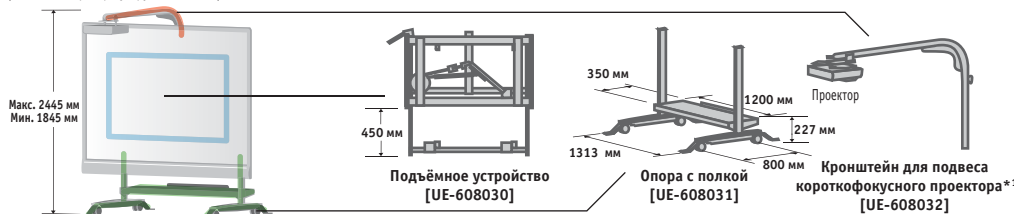

Техника безопасности

- Если планируется отказаться от использования доски, во избежание возможного падения доски и нанесения травм желательно убрать ее совсем.
- Не изменяйте конструкцию доски и не модифицируйте ее узлы. Такое вмешательство может привести к пожару или удару током.
- Установка, снятие и утилизация доски должна осуществляться авторизованным персоналом дилера или сервисного центра.