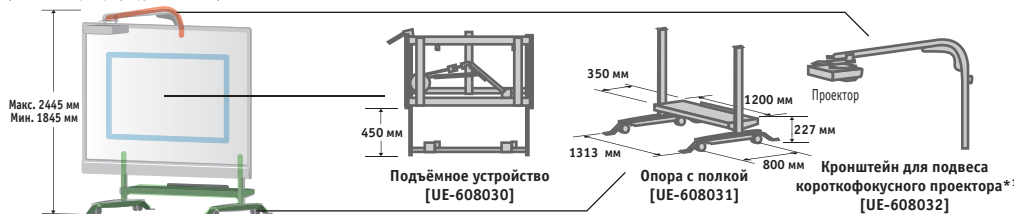

(Комплект для настенной установки с регулируемой высотой)